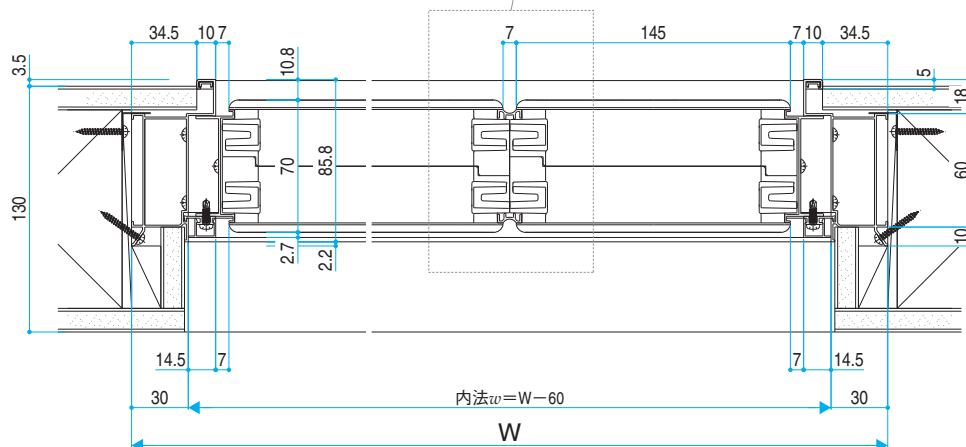

アクリルブロックFIX

縮尺: 1/4
単位: mm
E09108005

スクリーン
パーティション

スクリーン
パーティション
採光ユニット

スクリーン
パーティション
片開きドア

オープン
リビング階段

ライトスルー
手すり

引違い窓

開き窓

アクセントFIX

アクリル
ブロックFIX

姿図

■アクリルブロックFIX

●アルミ目地

目地部(スケルトン目地の場合)

目地部(スケルトン目地の場合)

■ アクリルブロックFIX

● 姿図

※ 抜粋して掲載

スクリーン
パーティション

スクリーン
パーティション
採光ユニット

スクリーン
パーティション
片開きドア

オープン
リビング階段

ライトスルー
手すり