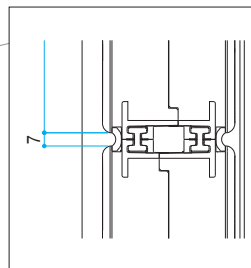

アクリルブロックFIX

縮尺: 1/4
単位: mm
E09108005

スクリーン
パーティション

スクリーン
パーティション
採光ユニット

スクリーン
パーティション
片開きドア

オープン
リビング階段

ライトスルー
手すり

引違い窓

開き窓

アクセントFIX

アクリル
ブロックFIX

姿図

■アクリルブロックFIX

●アルミ目地

目地部(スケルトン目地の場合)

目地部(スケルトン目地の場合)

■ アクリルブロックFIX

● 姿図

※ 抜粋して掲載

スクリーン
パーティション

スクリーン
パーティション
採光ユニット

スクリーン
パーティション
片開きドア

オープン
リビング階段

ライトスルー
手すり