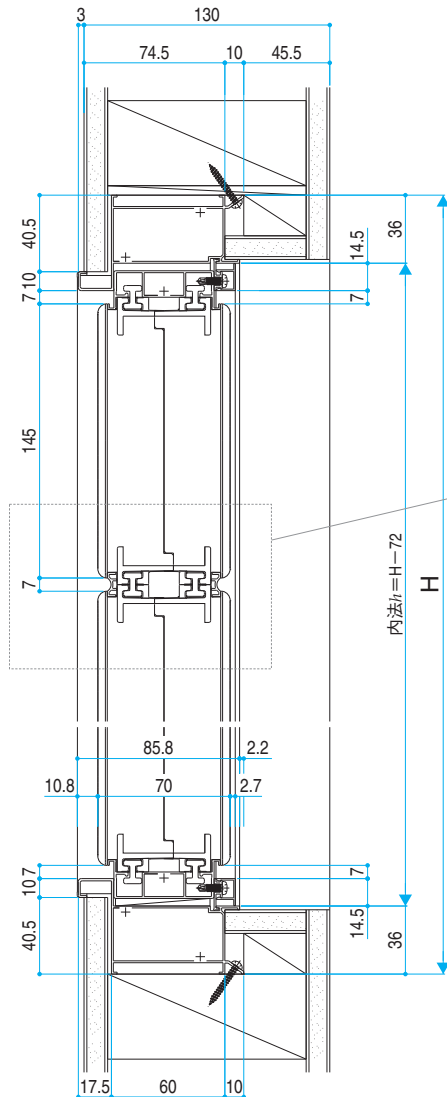

アクリルブロックFIX

縮尺: 1/4
単位: mm
E09108005

スクリーン
パーティション

スクリーン
パーティション
採光ユニット

スクリーン
パーティション
片開きドア

オープン
リビング階段

ライトスルー
手すり

引違い窓

開き窓

アクセントFIX

アクリル
ブロックFIX

姿図

■アクリルブロックFIX

●アルミ目地

目地部(スケルトン目地の場合)

目地部(スケルトン目地の場合)

■ アクリルブロックFIX

● 姿図

※ 抜粋して掲載

スクリーン
パーティション

スクリーン
パーティション
採光ユニット

スクリーン
パーティション
片開きドア

オープン
リビング階段

ライトスルー
手すり