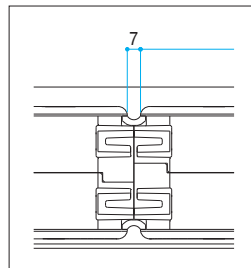

開き窓

アクセントFIX

アクリル
ブロックFIX

姿図

■アクリルブロックFIX

●アルミ目地

目地部(スケルトン目地の場合)

目地部(スケルトン目地の場合)