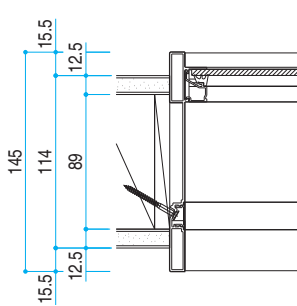

引違い窓

開き窓

アクセントFIX

アクリル
ブロックFIX

■たてスリット／横スリット／スクエアFIX

内観姿図

● 枠見込別納まり詳細

● 145見込

● 160見込

● 175見込

クロス巻込み枠仕様

縮尺: 1/5
単位: mm

E08117007

■たてスリット／横スリット／スクエアFIX

●クロス仕上げ納まり

姿図