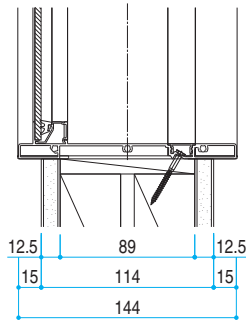

引違い窓

開き窓

アクセントFIX

アクリル
ブロックFIX

■たてスリット／横スリット／スクエアFIX

内観姿図

● 枠見込別納まり詳細

● 145見込

● 160見込

● 175見込

クロス巻込み枠仕様

縮尺: 1/5
単位: mm

E08117007

■たてスリット／横スリット／スクエアFIX

●クロス仕上げ納まり

姿図