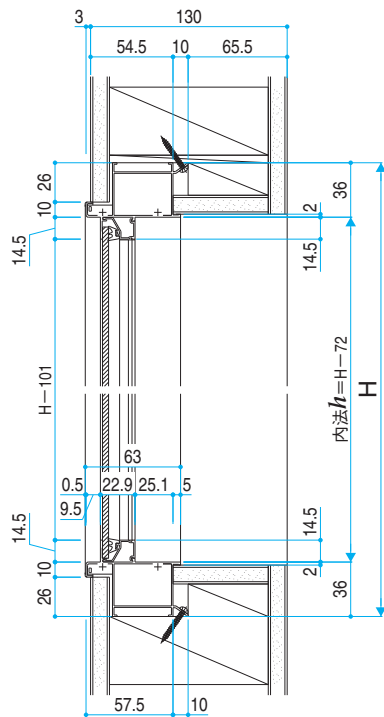

アクセントFIX

無目枠仕様

縮尺: 1/5	E07108002
単位: mm	

スクリーン
パーティション

スクリーン
パーティション
採光ユニット

スクリーン
パーティション
片開きドア

オープン
リビング階段

ライトスルー
手すり

引違い窓

開き窓

アクセントFIX

アクリル
ブロックFIX

■たてスリット／横スリット／スクエアFIX

内観姿図

● 枠見込別納まり詳細

● 145見込

● 160見込

● 175見込

クロス巻込み枠仕様

縮尺: 1/5
単位: mm

E08117007

■たてスリット／横スリット／スクエアFIX

●クロス仕上げ納まり

姿図