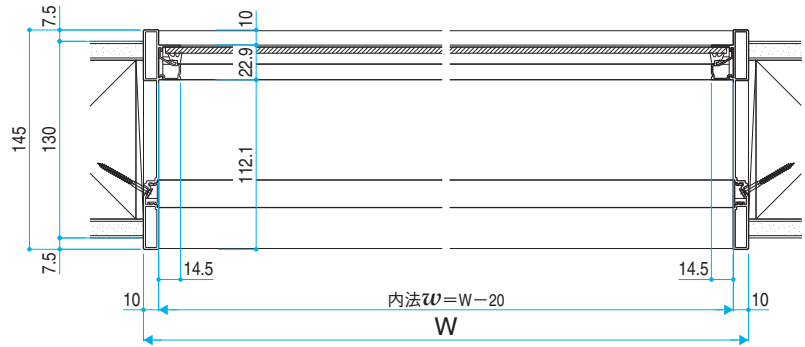

引違い窓

開き窓

アクセントFIX

アクリル
ブロックFIX

■たてスリット／横スリット／スクエアFIX

内観姿図

● 枠見込別納まり詳細

● 145見込

● 160見込

● 175見込

クロス巻込み枠仕様

縮尺: 1/5
単位: mm

E08117007

■たてスリット／横スリット／スクエアFIX

●クロス仕上げ納まり

姿図