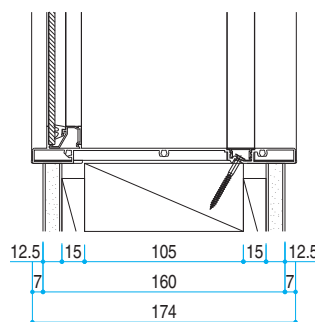

アクセントFIX

無目枠仕様

縮尺: 1/5	E07108002
単位: mm	

スクリーン
パーティション

スクリーン
パーティション
採光ユニット

スクリーン
パーティション
片開きドア

オープン
リビング階段

ライトスルー
手すり

引違い窓

開き窓

アクセントFIX

アクリル
ブロックFIX

■たてスリット／横スリット／スクエアFIX

内観姿図

● 枠見込別納まり詳細

● 145見込

● 160見込

● 175見込

クロス巻込み枠仕様

縮尺: 1/5
単位: mm

E08117007

■たてスリット／横スリット／スクエアFIX

●クロス仕上げ納まり

姿図