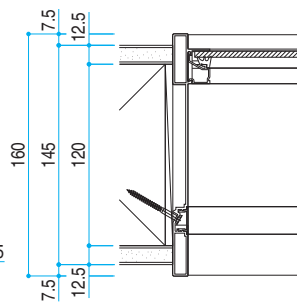

アクセントFIX

無目枠仕様

縮尺: 1/5	E07108002
単位: mm	

スクリーン
パーティション

スクリーン
パーティション
採光ユニット

スクリーン
パーティション
片開きドア

オープン
リビング階段

ライトスルー
手すり

引違い窓

開き窓

アクセントFIX

アクリル
ブロックFIX

■たてスリット／横スリット／スクエアFIX

内観姿図

● 枠見込別納まり詳細

● 145見込

● 160見込

● 175見込

クロス巻込み枠仕様

縮尺: 1/5
単位: mm

E08117007

■たてスリット／横スリット／スクエアFIX

●クロス仕上げ納まり

姿図