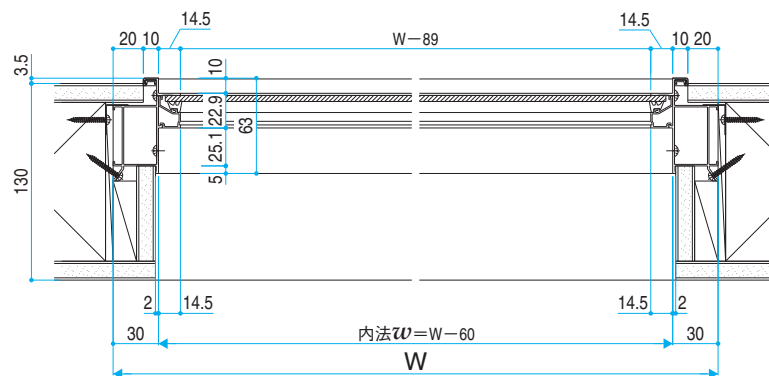

● 160見込

● 175見込

クロス巻込み枠仕様

縮尺: 1/5
単位: mm

E08117007

■たてスリット／横スリット／スクエアFIX

●クロス仕上げ納まり

姿図