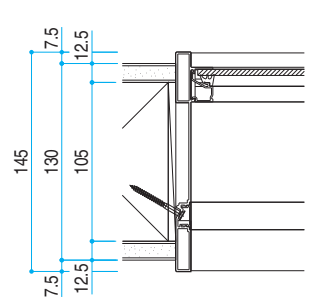

アクセントFIX

無目枠仕様

縮尺: 1/5	E07108002
単位: mm	

スクリーン
パーティション

スクリーン
パーティション
採光ユニット

スクリーン
パーティション
片開きドア

オープン
リビング階段

ライトスルー
手すり

引違い窓

開き窓

アクセントFIX

アクリル
ブロックFIX

■たてスリット／横スリット／スクエアFIX

内観姿図

● 枠見込別納まり詳細

● 145見込

● 160見込

● 175見込

クロス巻込み枠仕様

縮尺: 1/5
単位: mm

E08117007

■たてスリット／横スリット／スクエアFIX

●クロス仕上げ納まり

姿図