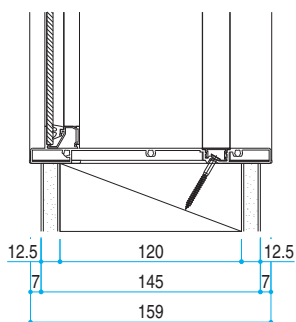

引違い窓

開き窓

アクセントFIX

アクリル
ブロックFIX

■たてスリット／横スリット／スクエアFIX

内観姿図

● 枠見込別納まり詳細

● 145見込

● 160見込

● 175見込

クロス巻込み枠仕様

縮尺: 1/5
単位: mm

E08117007

■たてスリット／横スリット／スクエアFIX

●クロス仕上げ納まり

姿図