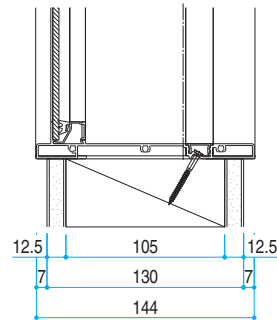

アクセントFIX

無目枠仕様

縮尺: 1/5	E07108002
単位: mm	

スクリーン
パーティション

スクリーン
パーティション
採光ユニット

スクリーン
パーティション
片開きドア

オープン
リビング階段

ライトスルー
手すり

引違い窓

開き窓

アクセントFIX

アクリル
ブロックFIX

■たてスリット／横スリット／スクエアFIX

内観姿図

● 枠見込別納まり詳細

● 145見込

● 160見込

● 175見込

クロス巻込み枠仕様

縮尺: 1/5
単位: mm

E08117007

■たてスリット／横スリット／スクエアFIX

●クロス仕上げ納まり

姿図