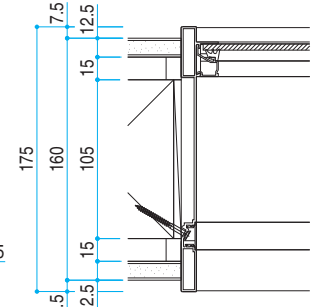

アクセントFIX

無目枠仕様

縮尺: 1/5	E07108002
単位: mm	

スクリーン
パーティション

スクリーン
パーティション
採光ユニット

スクリーン
パーティション
片開きドア

オープン
リビング階段

ライトスルー
手すり

引違い窓

開き窓

アクセントFIX

アクリル
ブロックFIX

■たてスリット／横スリット／スクエアFIX

内観姿図

● 枠見込別納まり詳細

● 145見込

● 160見込

● 175見込

クロス巻込み枠仕様

縮尺: 1/5
単位: mm

E08117007

■たてスリット／横スリット／スクエアFIX

●クロス仕上げ納まり

姿図