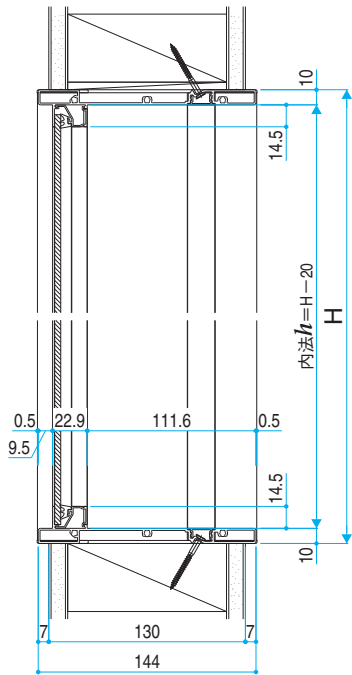

アクセントFIX

無目枠仕様

縮尺: 1/5	E07108002
単位: mm	

スクリーン
パーティション

スクリーン
パーティション
採光ユニット

スクリーン
パーティション
片開きドア

オープン
リビング階段

ライトスルー
手すり

引違い窓

開き窓

アクセントFIX

アクリル
ブロックFIX

■たてスリット／横スリット／スクエアFIX

内観姿図

● 枠見込別納まり詳細

● 145見込

● 160見込

● 175見込

クロス巻込み枠仕様

縮尺: 1/5
単位: mm

E08117007

■たてスリット／横スリット／スクエアFIX

●クロス仕上げ納まり

姿図